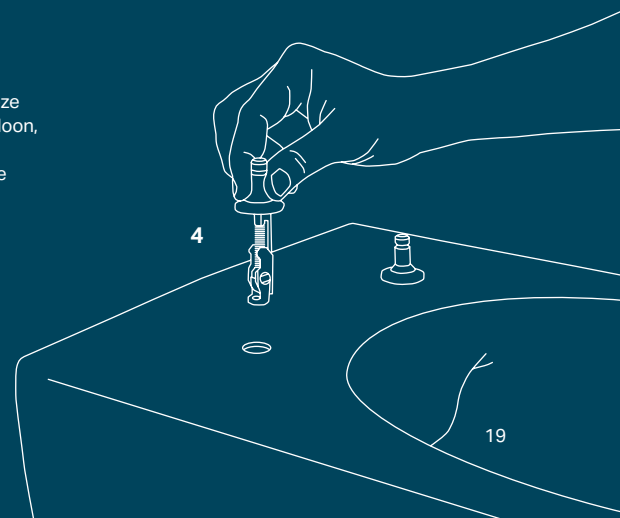

GEMAKKELIJKE MONTAGE MET EASY FAST FIX

1. 1 Geïntegreerde traverse en Easy Fast Fix-3 bevestigingssysteem.
2. 2 Schuif het keramiek op de draadstangen.
3. 3 Easy Fast Fix-3 bevestiging van onderen aandraaien.
4. 4 Plaats de toiletbrilbevestiging en draai deze lichtjes aan. Plaats de toiletbril zonder sjabloon, lijn deze uit en draai de bevestiging vast. Dankzij de EasyMount-technologie kan de kantelplug indien nodig volledig worden gedemonteerd.