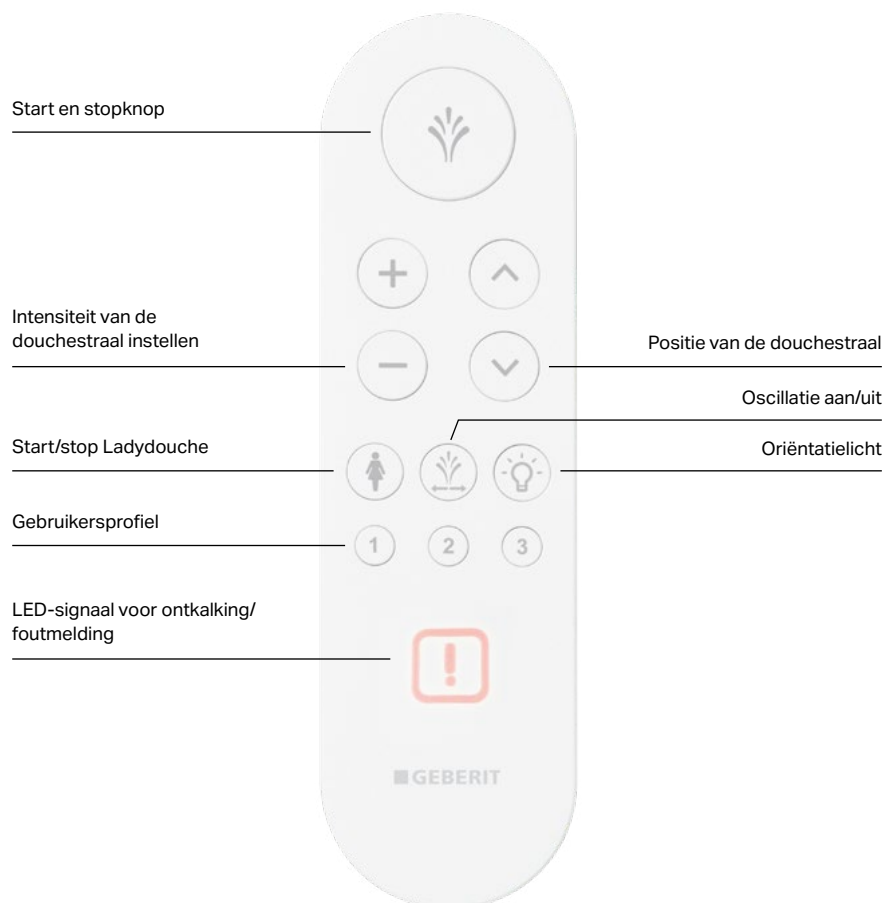

AFSTANDBEDIENING

ORIËNTATIELICHT IN ZEVEN VERSCHILLENDE KLEUREN

INDIVIDUEEL INSTELBARE STAND VAN DE DOUCHEARM (via app)

INSTELBARE WATERTEMPERATUUR

OSCILLERENDE DOUCHE (via app)

LADYDOUCHE

WC-ZITTING EN -DEKSEL MET SOFTCLOSE

QUICKRELEASE-FUNCTIE VOOR WC-DEKSEL EN -ZITTING

GEBRUIKERSDETECTIE

ONTKALKINGSFUNCTIE

ENERGIESPAARMODUS

BEDIENING VIA DE GEBERIT HOME APP

↑

TWEE VARIANTEN

Designplaat in glansverchroomd en alpien wit.

GEBERIT AQUACLEAN AFSTANDSBEDIENINGEN

DOUCHEWC-FUNCTIES BINNEN HANDBEREIK

Naast de Geberit Home App kunnen de Geberit AquaClean douchewc's ook worden bediend met een eenvoudige en gebruikersvriendelijke afstandsbediening. Deze overtuigt door een intuïtieve bediening en ondersteunt bij diverse instellingen en toepassingen met betrekking tot de douchewc. Onderhoudsinstructies zijn duidelijk zichtbaar, en aan de achterkant helpt een display bij het aanpassen van instellingen op het apparaat. Afhankelijk van het model verschillen de afstandsbedieningen: de variant met display aan de achterzijde is combineerbaar met Geberit AquaClean Mera, Sela en Tuma Comfort. De afstandsbediening voor de modellen Geberit AquaClean Alba en Tuma Classic is zonder display.

↑
Compact en slim zonder display voor Geberit AquaClean Alba en Tuma Classic.

↑
Met display aan de achterzijde voor Geberit AquaClean Mera en Sela.

- Eenvoudige menu-navigatie inclusief een groot display aan de achterzijde.
- Duidelijk zichtbaar symbool voor onderhoudsinstructies aan de voorkant.
- Geleverd met een magnetische wandhouder.
- Combineerbaar met oudere AquaClean modellen.