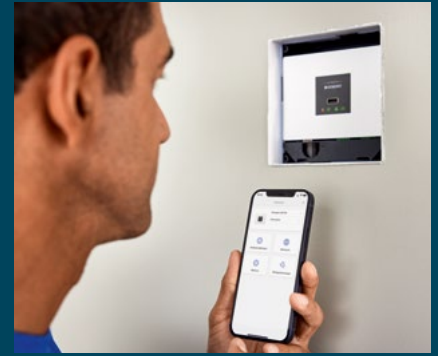

TOEPASSINGEN VOOR EEN SANITAIRNETWERK

- **Facilitair management:** Inzicht in de gegevens maakt het mogelijk om processen te vereenvoudigen en bedrijfskosten te verlagen.
- **Drinkwaterhygiëne:** Het Geberit hygiënesysteem helpt de werking van het sanitair systeem te verbeteren en levert het bewijs voor het beoogde beheer van de drinkwaterkwaliteit.

Kijk voor meer informatie op: www.geberit.nl/noviteiten

Het Geberit Connect-concept is ontworpen voor de veelzijdige bediening van sanitaire voorzieningen - van bewaking tot registratie van elektronische spoel-systemen. Operators kunnen de Geberit Control app gebruiken om sanitaire spoelingen, elektronische kranen en toilet- en urinoirspoelregelingen direct te bedienen. Integratie in het gebouwbeheersysteem kan worden gerealiseerd met de Geberit converter, de GEBUS kabel voor het netwerk en de gateway.

EFFICIËNT OMGAAN MET ENERGIE EN WATER

Centrale regelsystemen, eventueel in combinatie met gebouwbeheersystemen, realiseren een energiezuinige en veilige werking van technische installaties in gebouwen. De integratie van veel verschillende spoelsturingen in een sanitair netwerk kan een belangrijke bijdrage leveren aan een nog efficiëntere werking ervan. Water- en energiebesparing kan ook een positief effect hebben op de kosten.

In termen van tijd betekent centraal beheer van de systemen ook een economisch voordeel voor de exploitant, bijvoorbeeld door lagere personeelskosten voor schoonmaak en onderhoud.

NAUWKEURIGE TECHNOLOGIE VOOR DRINKWATERBEHEER

Geberit Connect maakt gebruik van geavanceerde sensoren, die zorgen voor een nauwkeurige meting van de temperatuur en de volumestroom, speciaal