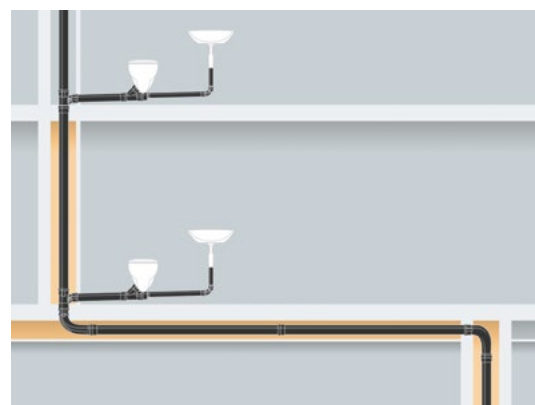

Het systeem bestaat uit drie functionele fittingen die elk verkrijgbaar zijn in de afmetingen d90 en d110. De systeemfittingen zorgen ervoor dat er bij de verdiepingaansluitingen en in de voetbocht van de standleiding geen zones meer zijn waar de over- en onderdruk in de standleiding te hoog is (aansluitvrije zones) waardoor de verdieping-aansluiting niet meer via een omloopleiding hoeft te worden uitgevoerd.

1 GEBERIT SILENT-PRO
CARVE T-STUK

2 GEBERIT SILENT-PRO
BOTTOMTURN BOCHT

3 GEBERIT SILENT-PRO
BACKFLIP BOCHT

CONVENTIONELE INSTALLATIES

- De aansluiting van een verzamel- of individuele aansluitleiding op de standleiding wordt gerealiseerd met een regulier 88,5° T-stuk of stroom T-stuk.
- Bij standleiding vanaf 10 meter moeten er in het gebied van de voetbocht aansluitingsvrije zones worden aangehouden en moeten omloop- of secundaire leidingen worden gepland.
- Na de voetbocht van de standleiding dient de horizontale leiding op afschot te worden geïnstalleerd.

INSTALLATIES MET GEBERIT SILENT-PRO SUPERTUBE

- Het Geberit Silent-Pro Carve T-stuk leidt vuilwater zijdelings in de standleiding, met 50% hogere afvoercapaciteit. Flexibele installatie en verbeterde prestaties zonder aansluitvrije zones.
- Met Geberit Silent-Pro SuperTube kan ook direct voor of na de voetbocht op de standleiding worden aangesloten. Een omloopleiding is niet langer nodig.
- Horizontale leidingen kunnen zonder afschot worden geïnstalleerd (tot 6 meter voor d. 110 en 4m voor d90).