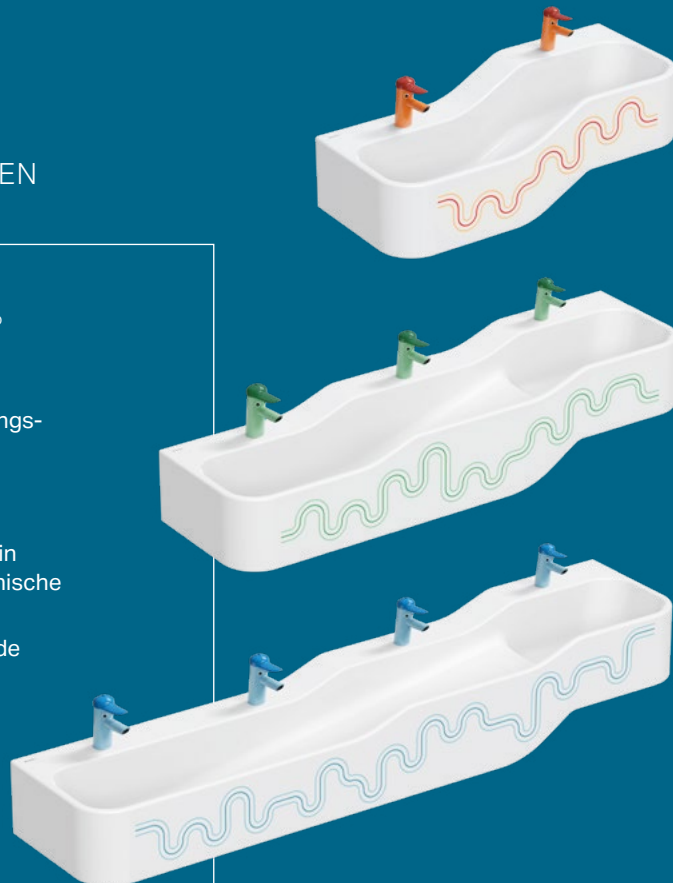

De kindvriendelijke serie Geberit Bambini presenteert zich in een hedendaags ontwerp en actuele kleuren. De functies zijn perfect afgestemd op de eisen van kindvriendelijke sanitair in faciliteiten zoals kinderdagverblijven en basisscholen.

GEBERIT BAMBINI WASLANDSCHAPPEN

- Nieuw design van de Geberit Bambini Varicor® waslandschappen.
- Nieuw kleurconcept voor waslandschappen, kranen, wc-zitting en -deksel, evenals bedieningsplaten.
- Een waslandschap met tot drie hoogten voor peuters en kinderen tot 15 jaar.
- Waterstroom van het hoge naar het lage bassin stimuleert de zelfstandigheid en goede hygiënische gewoonten van de kinderen.
- Waslandschappen beschikbaar in verschillende breedtes: 900, 1400 en 1800 mm.
- Water kan op twee niveaus worden vastgehouden, de glijbaan verbindt de twee bassins.

GEBERIT BAMBINI ARMATUREN