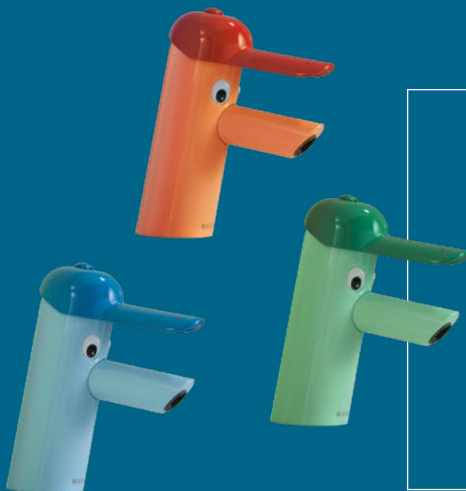

- Kindvriendelijke ontwerpen en kleuren.
- Eenvoudige bediening, ook geschikt voor de allerkleinsten.
- Robuuste en onderhoudsvriendelijke uitvoering en oppervlakte.
- De Geberit Mini-thermostaat biedt in combinatie met de Bambini armaturen bescherming tegen verbranding.