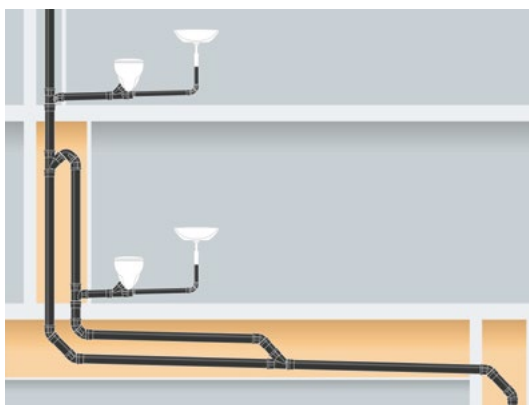

Het systeem bestaat uit drie functionele fittingen die elk verkrijgbaar zijn in de afmetingen d90 en d110. De systeemfittingen zorgen ervoor dat er bij de verdiepingaansluitingen en in de voetbocht van de standleiding geen zones meer zijn waar de over- en onderdruk in de standleiding te hoog is (aansluitvrije zones) waardoor de verdieping-aansluiting niet meer via een omloopleiding hoeft te worden uitgevoerd.

1 GEBERIT SILENT-PRO
CARVE T-STUK

2 GEBERIT SILENT-PRO
BOTTOMTURN BOCHT

3 GEBERIT SILENT-PRO
BACKFLIP BOCHT

CONVENTIONELE INSTALLATIES

- De aansluiting van een verzamel- of individuele aansluitleiding op de standleiding wordt gerealiseerd met een regulier 88,5° T-stuk of stroom T-stuk.
- Bij standleiding vanaf 10 meter moeten er in het gebied van de voetbocht aansluitingsvrije zones worden aangehouden en moeten omloop- of secundaire leidingen worden gepland.
- Na de voetbocht van de standleiding dient de horizontale leiding op afschot te worden geïnstalleerd.

INSTALLATIES MET GEBERIT SILENT-PRO SUPERTUBE

- Het Geberit Silent-Pro Carve T-stuk leidt vuilwater zijdelings in de standleiding, met 50% hogere afvoercapaciteit. Flexibele installatie en verbeterde prestaties zonder aansluitvrije zones.
- Met Geberit Silent-Pro SuperTube kan ook direct voor of na de voetbocht op de standleiding worden aangesloten. Een omloopleiding is niet langer nodig.
- Horizontale leidingen kunnen zonder afschot worden geïnstalleerd (tot 6 meter voor d. 110 en 4m voor d90).