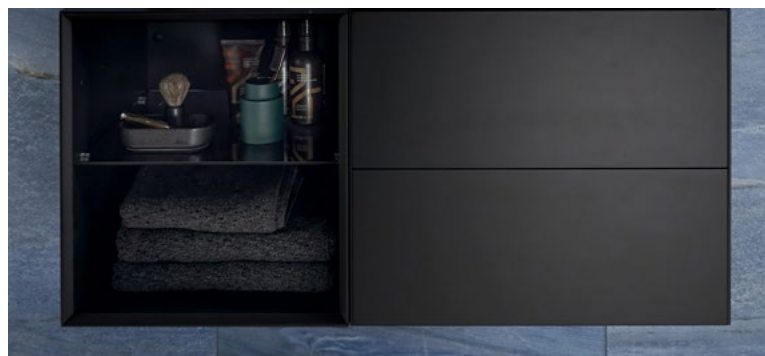

GEBERIT MIX & MATCH

NIEUWE ONTWERP MOGELIJKHEDEN IN DE BADKAMER

Met Geberit Mix & Match hoeven consumenten zich bij de inrichting van hun badkamer niet meer te beperken tot één badkamerserie. Wastafels en onderkasten van de series Geberit ONE, Acanto en iCon, evenals spiegels, extra badkamermeubels en accessoires kunnen op diverse manieren met elkaar worden gecombineerd. Retailers kunnen hierdoor in een beperkte ruimte een breed scala aan mogelijkheden presenteren.