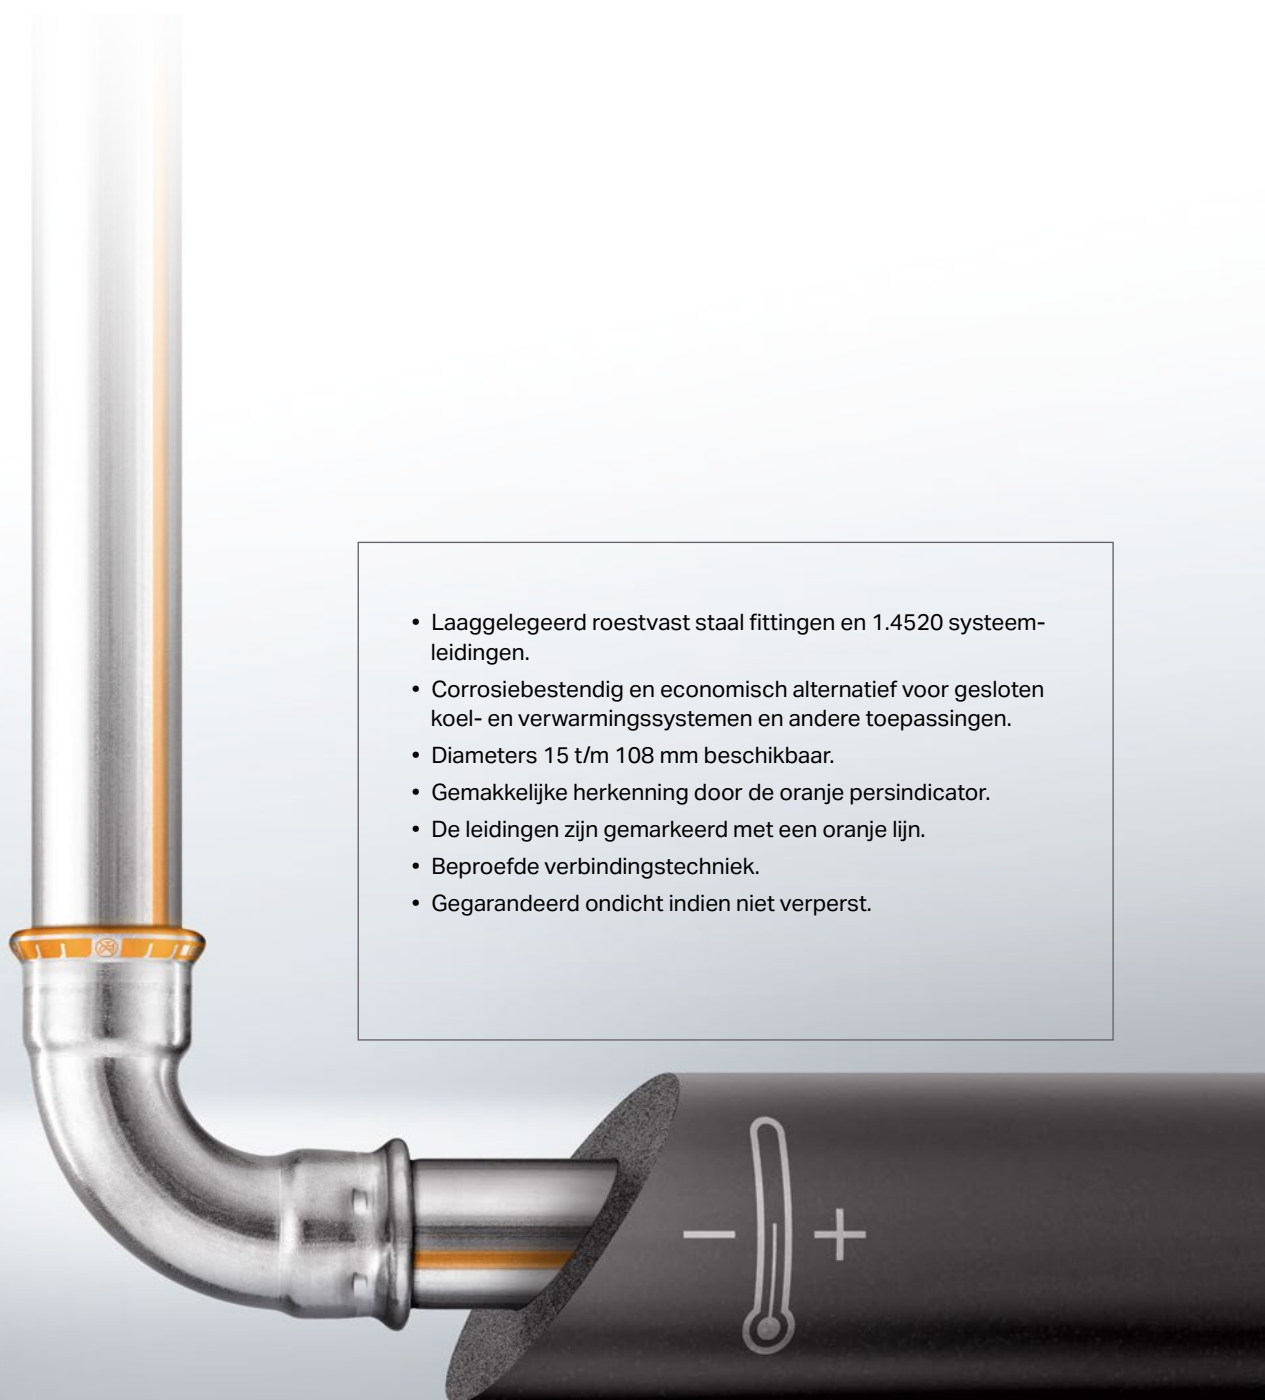

GEBERIT MAPRESS THERM

DUURZAME EN EFFICIËNTE OPLOSSING VOOR KOEL- EN VERWARMINGSSYSTEMEN

- Laaggelegeerd roestvast staal fittingen en 1.4520 systeemleidingen.
- Corrosiebestendig en economisch alternatief voor gesloten koel- en verwarmingssystemen en andere toepassingen.
- Diameters 15 t/m 108 mm beschikbaar.
- Gemakkelijke herkenning door de oranje persindicator.
- De leidingen zijn gemarkeerd met een oranje lijn.
- Beproeefde verbindingstechniek.
- Gegarandeerd ondicht indien niet verperst.